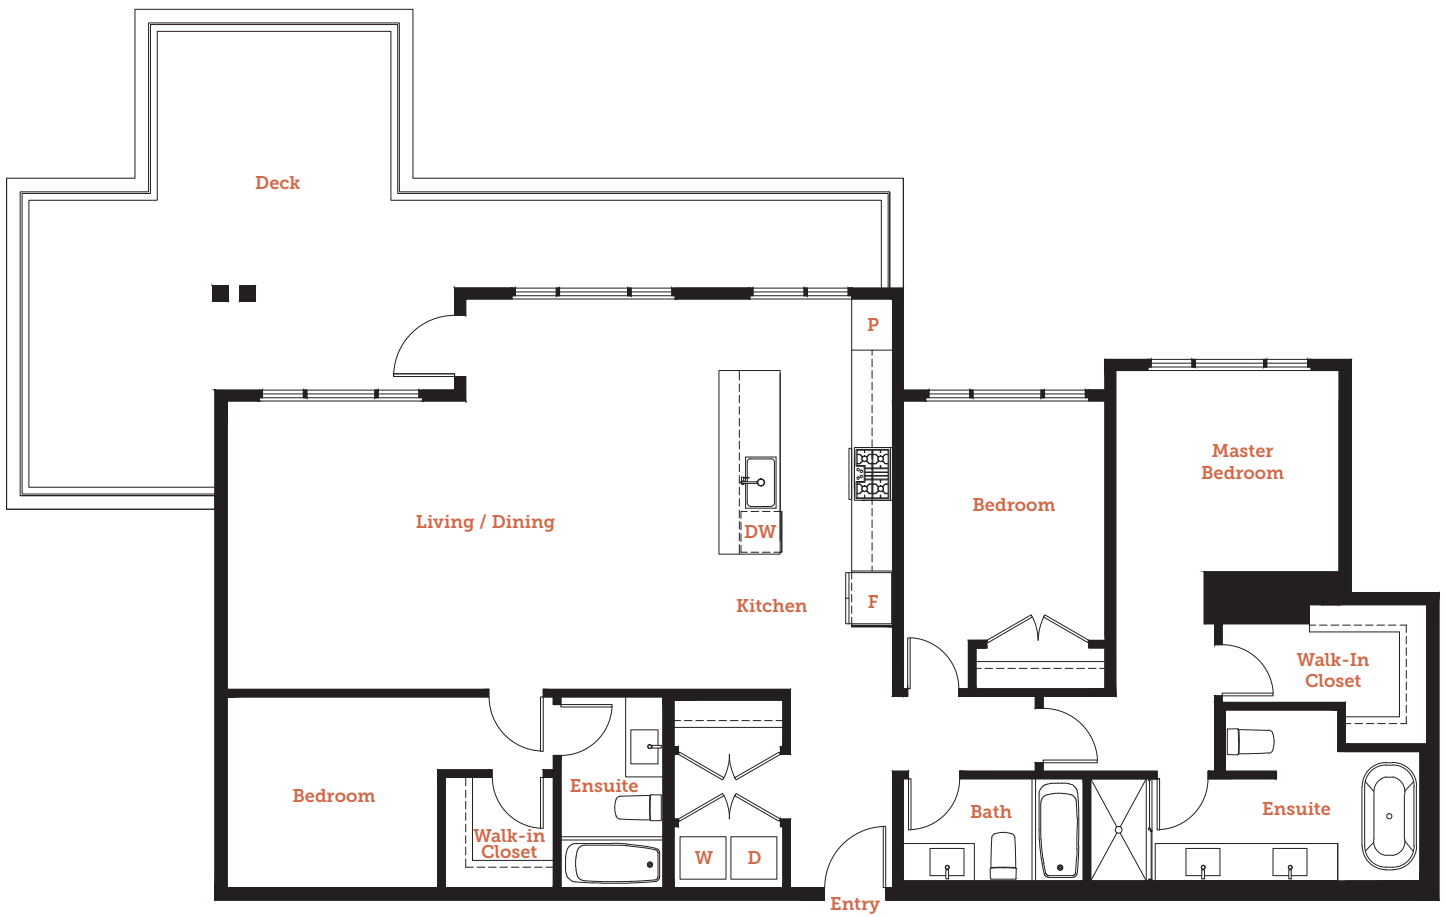

3 Bed + 3 Bath

Interior: 1565 Sq Ft

Exterior: 357 Sq Ft

Total: 1922 Sq Ft

[AspenAndBowByAnthem.com](http://AspenAndBowByAnthem.com)

Level 5