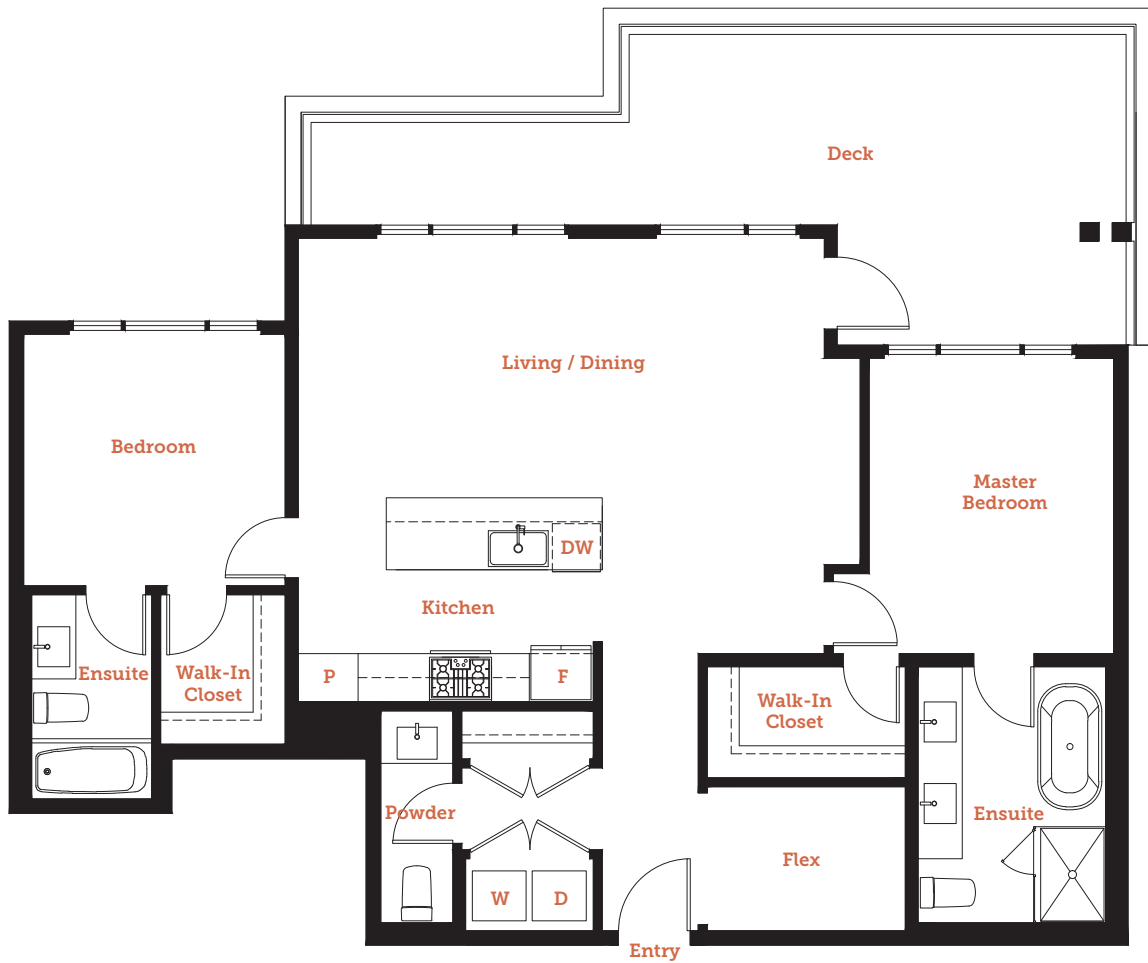

2 Bed, Flex + 2.5 Bath

Interior: 1185 Sq Ft

Exterior: 226 Sq Ft

Total: 1411 Sq Ft

AspenAndBowByAnthem.com