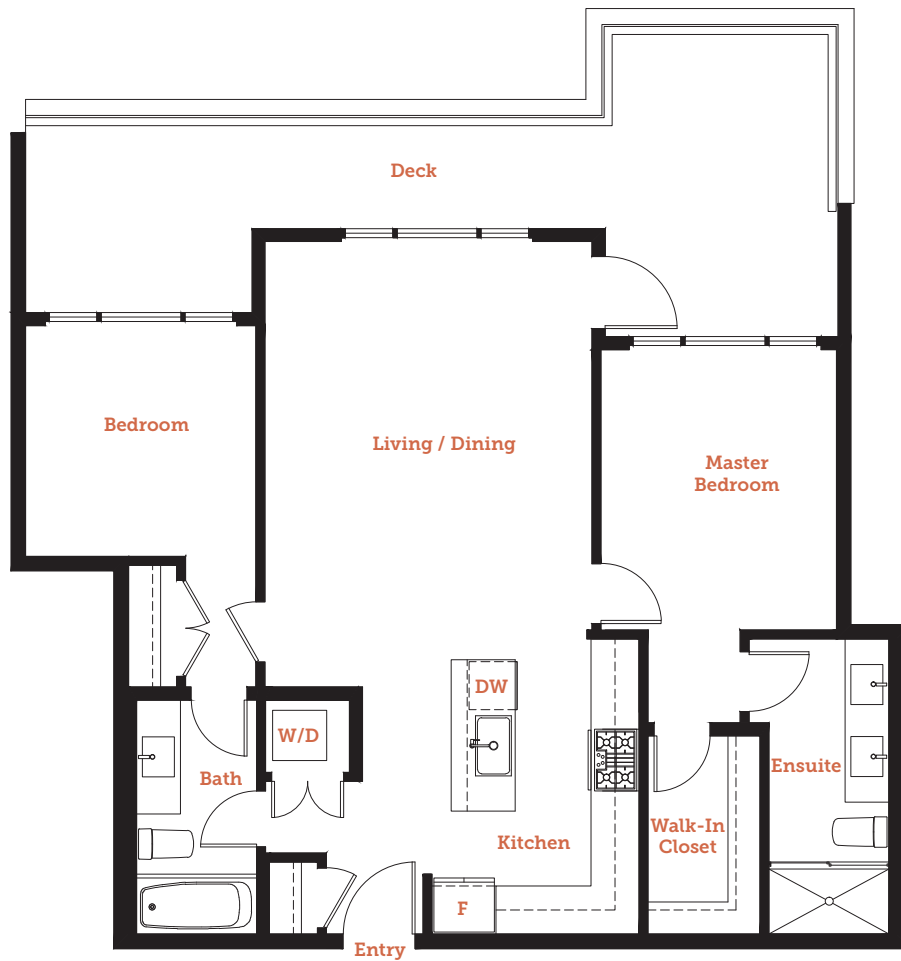

2 Bed + 2 Bath

Interior: 930 Sq Ft

Exterior: 156 Sq Ft

Total: 1086 Sq Ft

AspenAndBowByAnthem.com