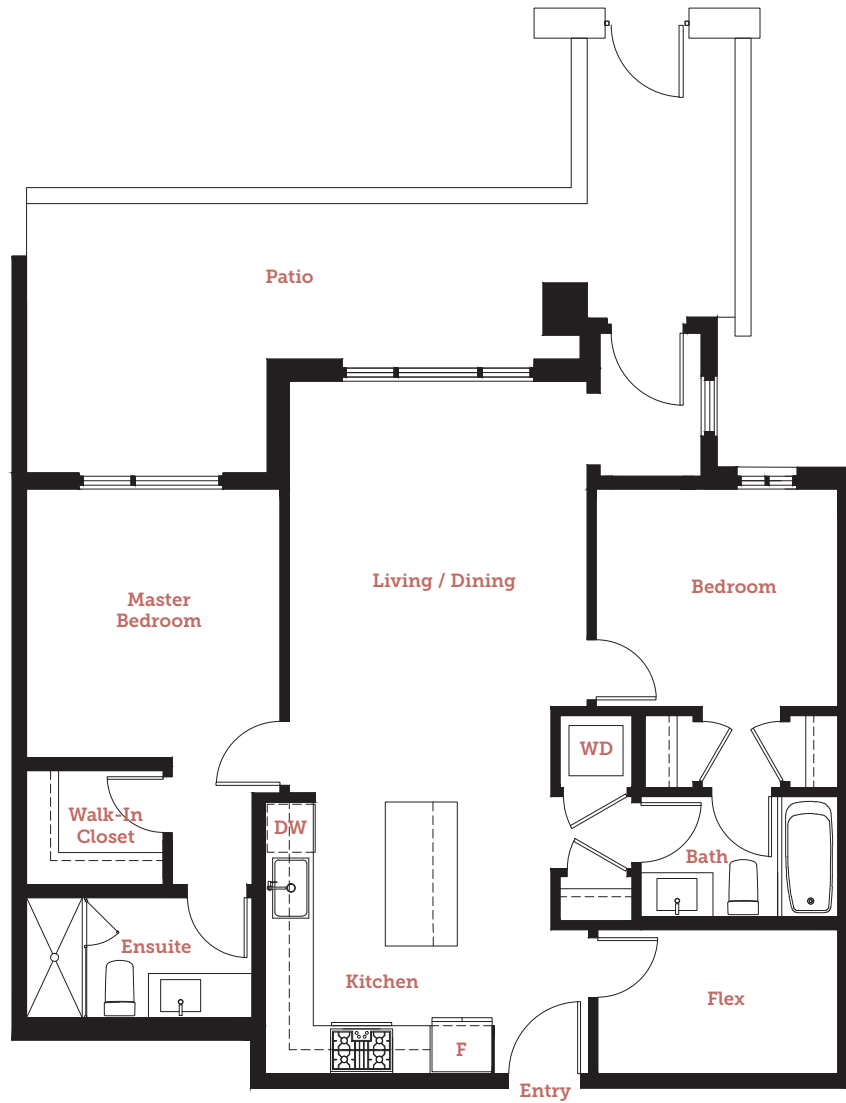

## Plan C3

2 Bed, Flex + 2 Bath

Interior: 965 Sq Ft

Exterior: 225 Sq Ft

Total: 1190 Sq Ft

[AspenAndBowByAnthem.com](http://AspenAndBowByAnthem.com)