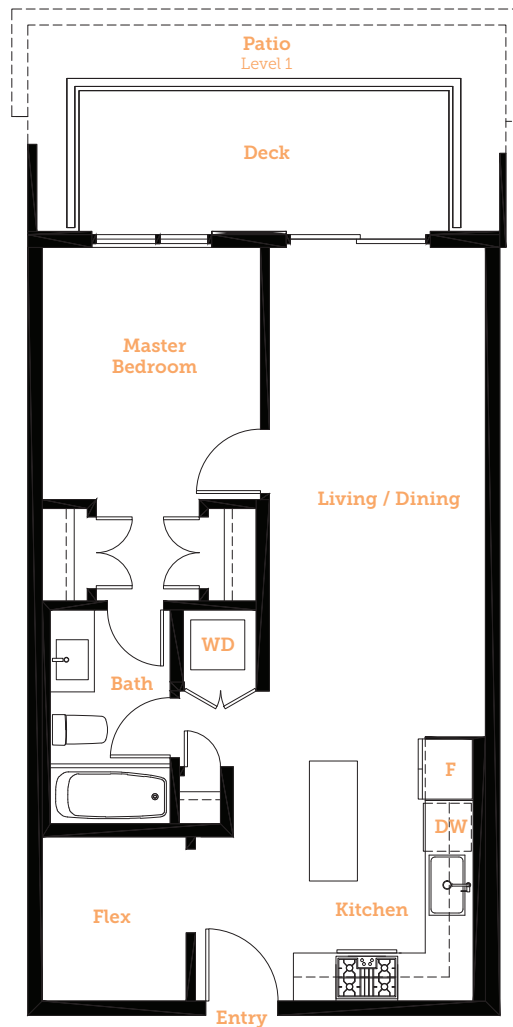

1 Bed, Flex + 1 Bath

Interior: 640 Sq Ft

Exterior: 114-170 Sq Ft

Total: 754-810 Sq Ft

Level 4

Level 3

Level 2

Level 1